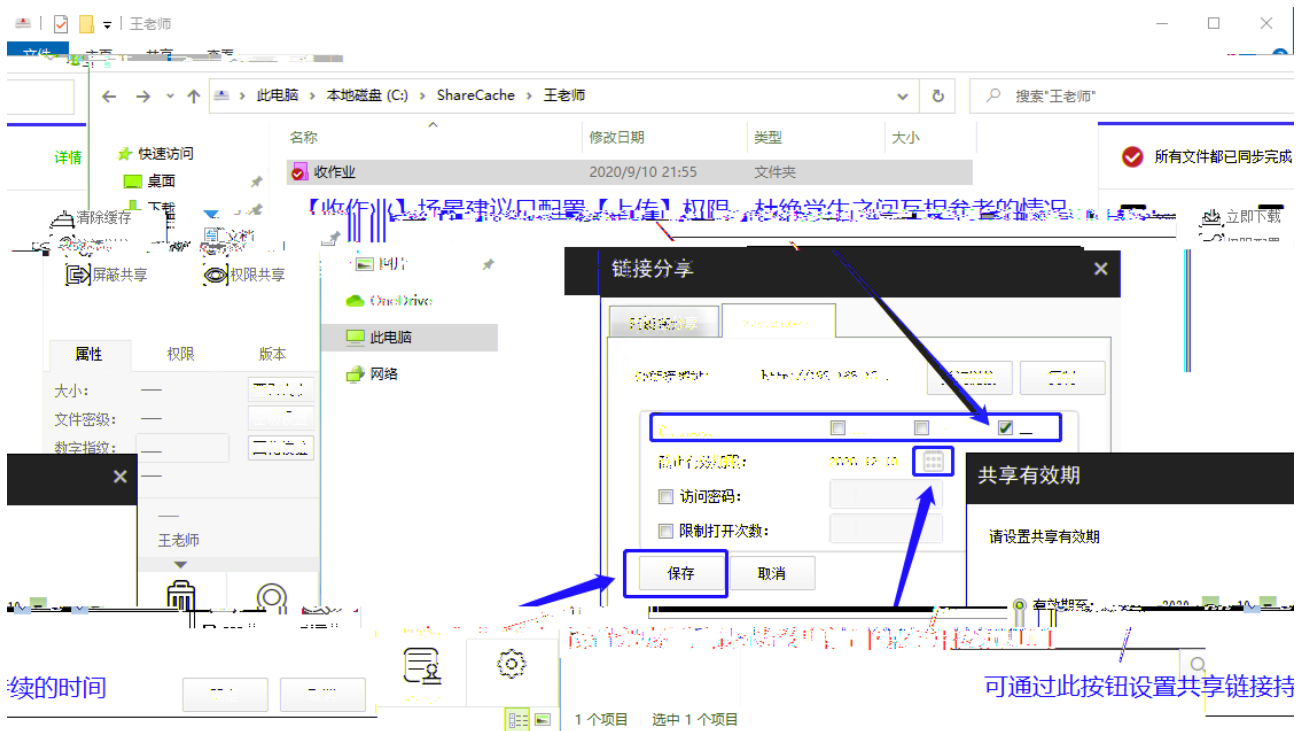

	<input type="text"/>
	<input type="password" value="*****"/>
<input type="checkbox"/> 记住密码	<input type="checkbox"/> 自动登录
<input type="button" value="登录"/>	

2.3. PC 网页客户端操作方法

爱数 AnyShare

不安全 | /home/userdoc/王老师