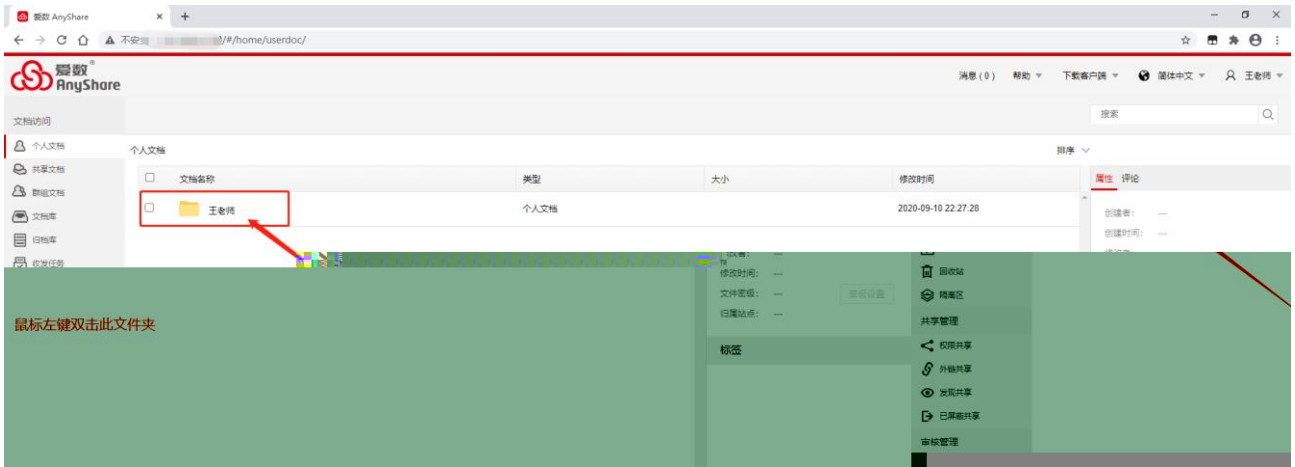

	<input type="text"/>
	<input type="password" value="*****"/>
<input type="checkbox"/> 记住密码	<input type="checkbox"/> 自动登录
<input type="button" value="登录"/>	

2.3. PC 网页客户端操作方法

爱数 AnyShare

不安全 | /home/userdoc/王老师