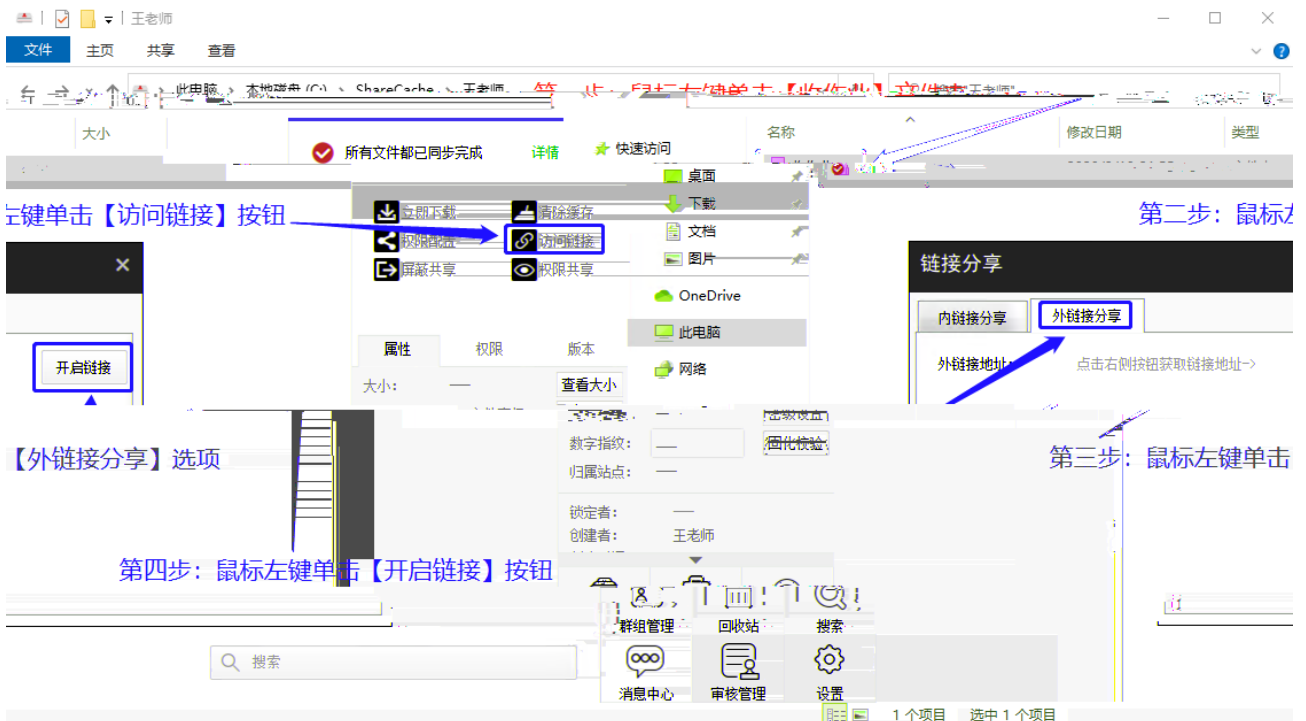

山东职业学院
SHANDONG POLYTECHNIC

www.sdp.edu.cn

技术支持：上海爱数信息技术股份有限公司
AISHU Technology Corp.
www.aishu.cn

第一章	 	前言	3
第二章	 	操作指导	3
2.1.			3
2.2. PC			3
2.3. PC			8
2.4.			14

第一章 | 前言

第二章 | 操作指导

2.1. 操作说明

2.2. PC 本地客户端操作方法

	<input type="text"/>
	<input type="password" value="*****"/>
<input type="checkbox"/> 记住密码	<input type="checkbox"/> 自动登录
<input type="button" value="登录"/>	

2.3. PC 网页客户端操作方法

爱数 AnyShare

不安全 | /home/userdoc/王老师