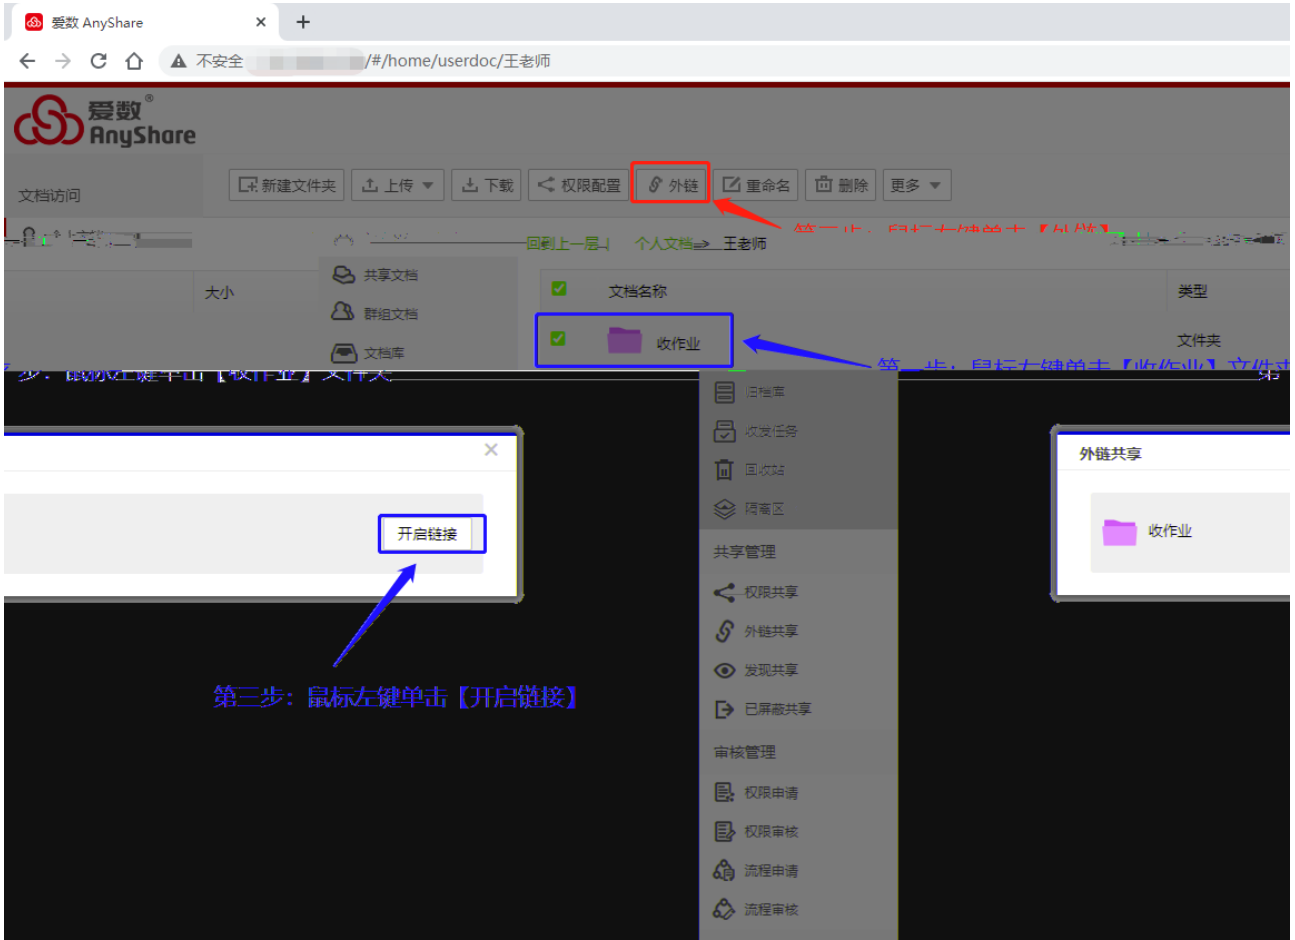

	<input type="text"/>
	<input type="password" value="*****"/>
<input type="checkbox"/> 记住密码	<input type="checkbox"/> 自动登录
<input type="button" value="登录"/>	

2.3. PC 网页客户端操作方法

爱数 AnyShare

不安全 | /home/userdoc/王老师