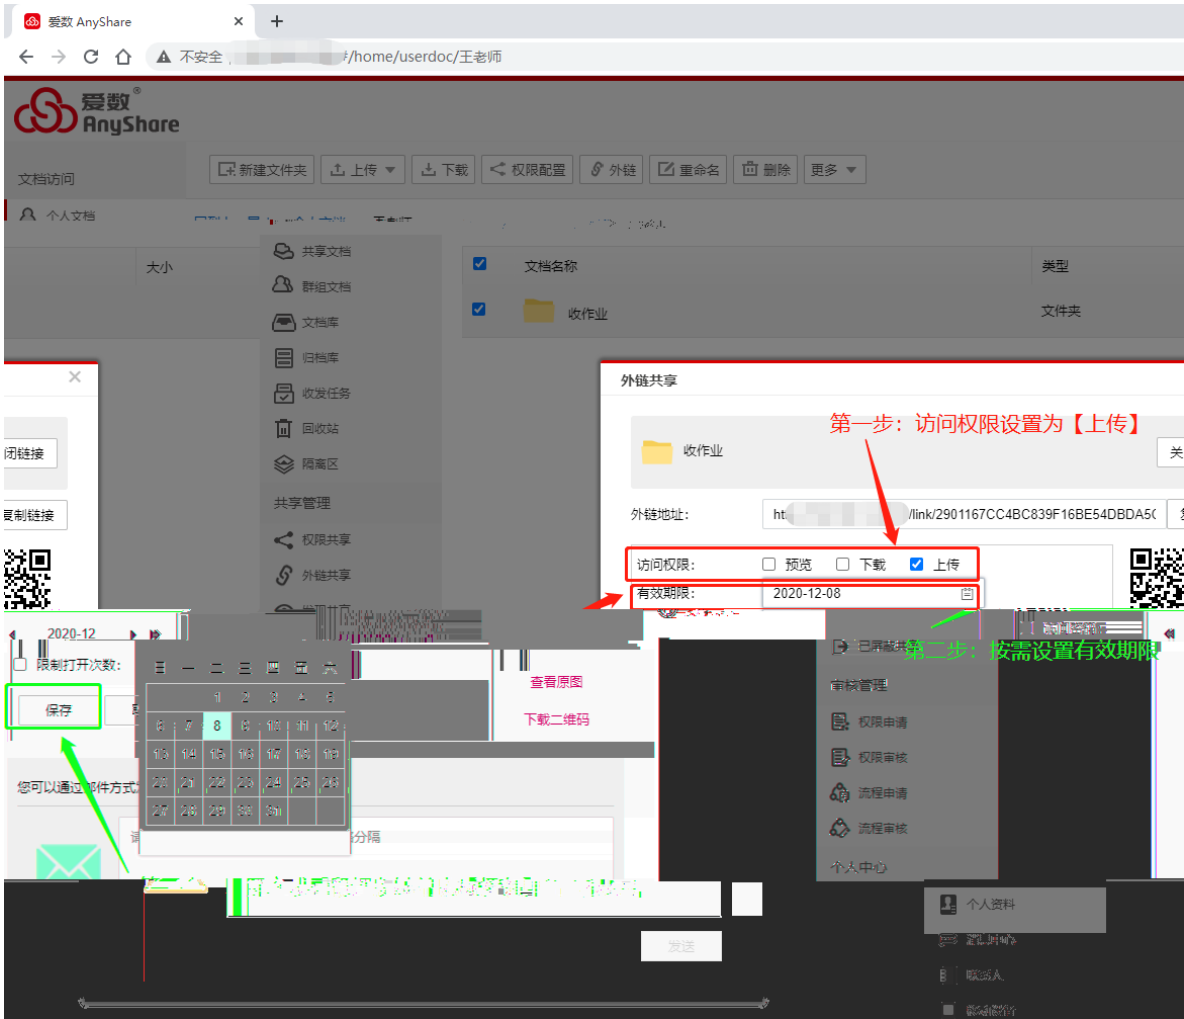

	<input type="text"/>
	<input type="password" value="*****"/>
<input type="checkbox"/> 记住密码	<input type="checkbox"/> 自动登录
<input type="button" value="登录"/>	

2.3. PC 网页客户端操作方法

爱数 AnyShare

不安全 | /home/userdoc/王老师