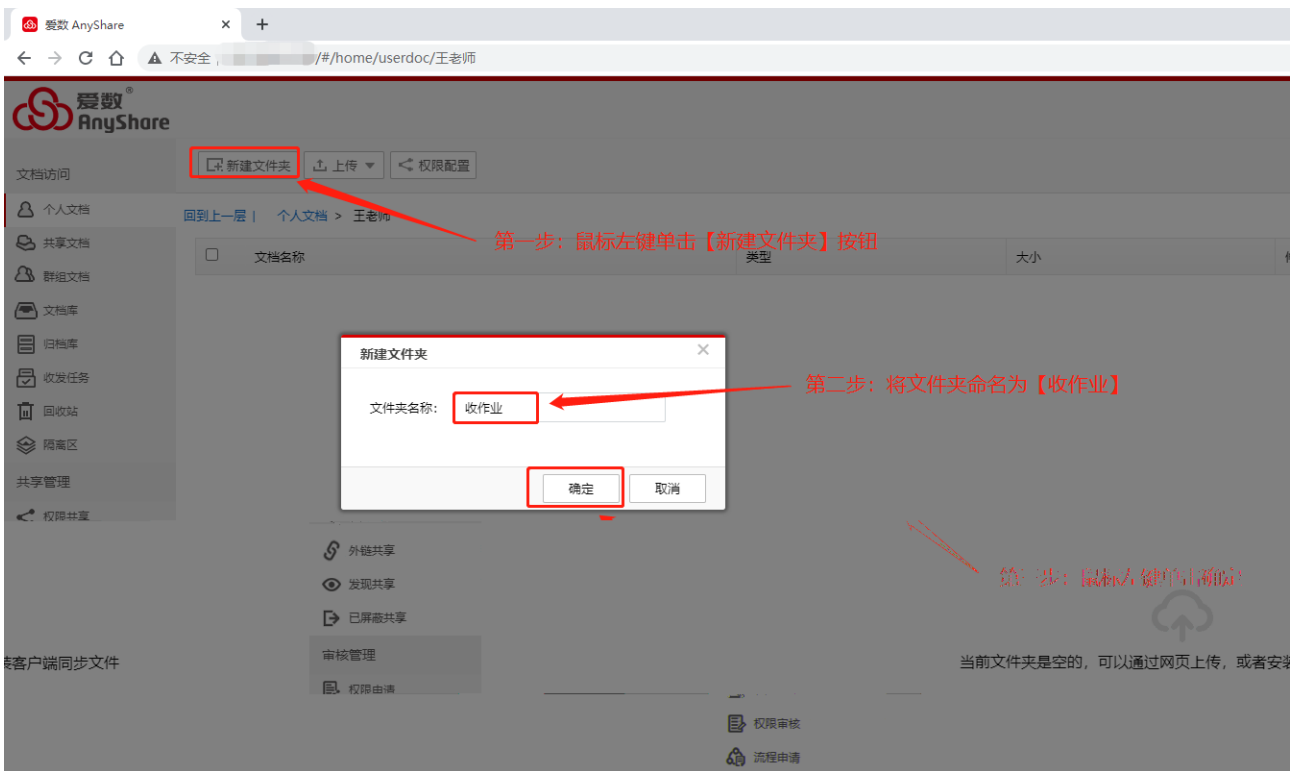

	<input type="text"/>
	<input type="password" value="*****"/>
<input type="checkbox"/> 记住密码	<input type="checkbox"/> 自动登录
<input type="button" value="登录"/>	

2.3. PC 网页客户端操作方法

爱数 AnyShare

不安全 | /home/userdoc/王老师