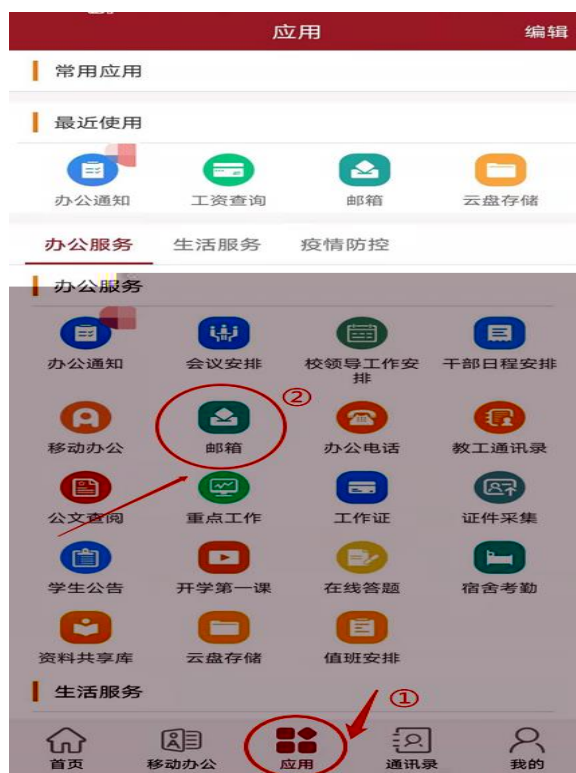

好

好 / 0+ / 5

地

果

供

键

P r r n 8 -- k , b n , c b s , a l - 安

键 U c k 互 好