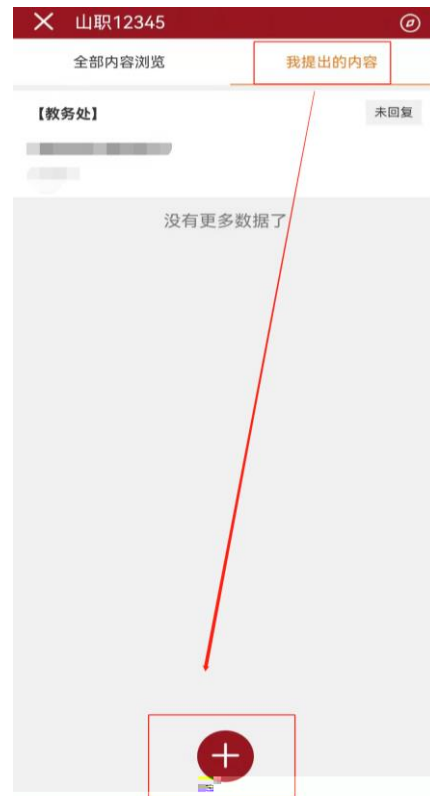

12345

1. Web

12345

12345

■ 应用系统

综合办事大厅

应用系统图标包括：协同办公、公文查阅、办公通知、重点工作、随手拍修、证件采集、短信平台、考试系统、劳动实践、宿管系统、出入登记管理、学生管理系统、健康上报、学生公告、云盘存储、迎新大数据、考勤管理、实训室管理、我的邮箱、其他邮箱、双高进度月报、山职12345、平安校园、迎新系统、访客管理平台、课堂点名、主辅修调查、职工就餐系统。

全部内容浏览 我提出的内容 回复管理 责任部门管理 收藏夹管理

标题: 请输入标题

责任部门: 回复内容: 发布时间: 状态: 操作:

8 10:21 正常 教务处 尚未回复 2021-12-1

上一页 1 下一页 从1到1条记录共1条

2. App

App

12345

山职12345