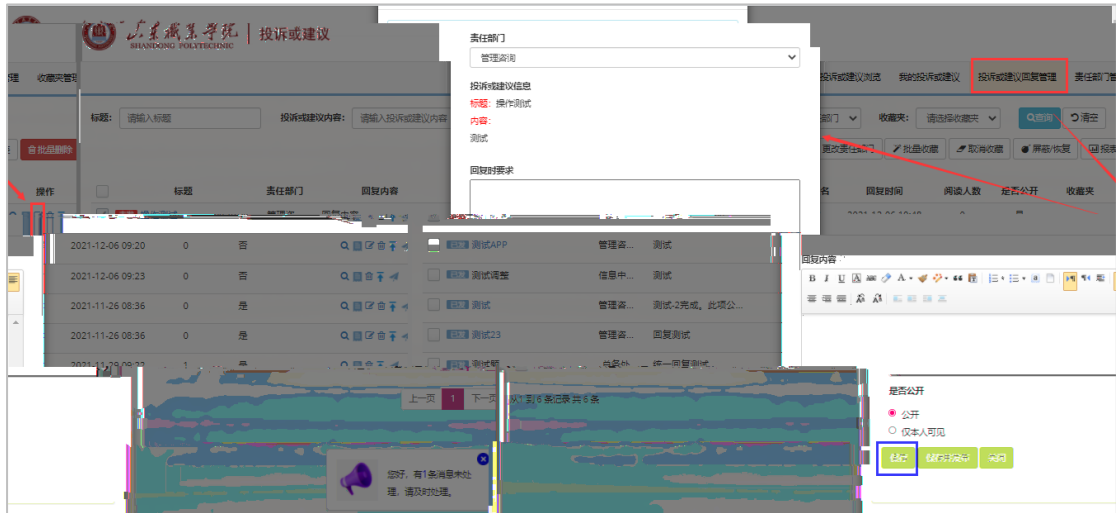

标题 请输入标题

请描述一下您的问题

手机号码

消息提醒

发送

选择消息提醒则在该投诉或建议被回复后，若已绑定“智慧山职”微信公众号则收到微信通知，若暂未绑定，则会收到短信通知

1.Web

12345

12345

12345

12345

1.Web

12345

2.App

12345

测试