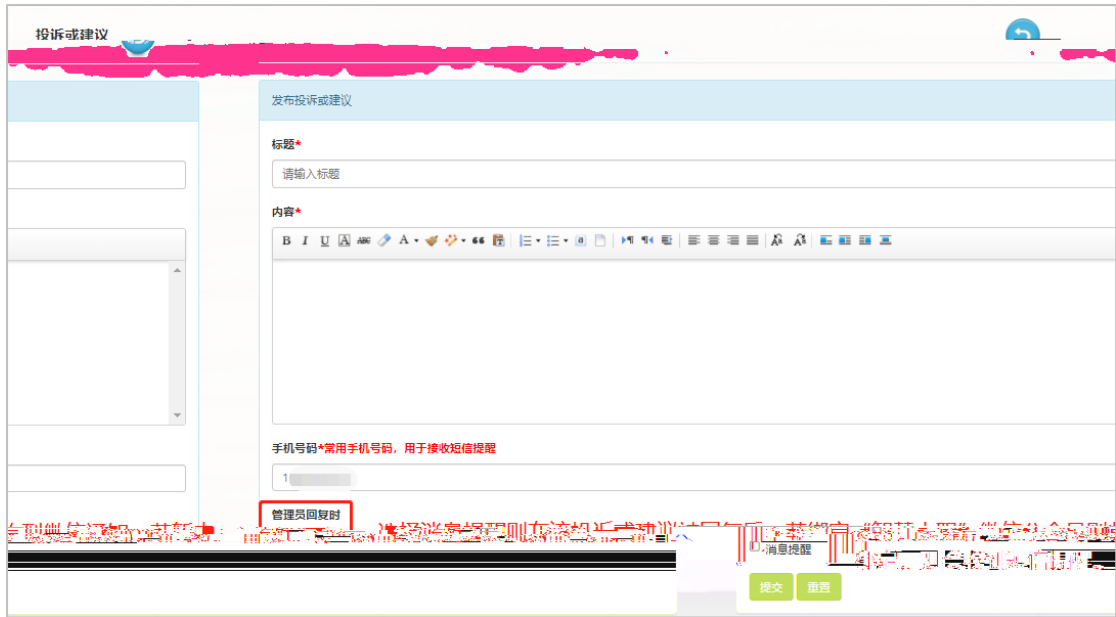

12345

1. Web

12345

12345

■ 应用系统

综合办事大厅

应用系统图标包括：协同办公、公文查阅、办公通知、重点工作、随手拍修、证件采集、短信平台、考试系统、劳动实践、宿管系统、出入登记管理、学生管理系统、健康上报、学生公告、云盘存储、迎新大数据、考勤管理、实训室管理、我的邮箱、其他邮箱、双高进度月报、山职12345、平安校园、迎新系统、访客管理平台、课堂点名、主辅修调查、职工就餐系统。

全部内容浏览 我提出的内容 回复管理 责任部门管理 收藏夹管理

标题: 请输入标题

责任部门: 回复内容: 发布时间: 状态: 操作:

8 10:21 正常 教务处 尚未回复 2021-12-1

上一页 1 下一页 从1到1条记录共1条

2. App

App

12345

山职12345