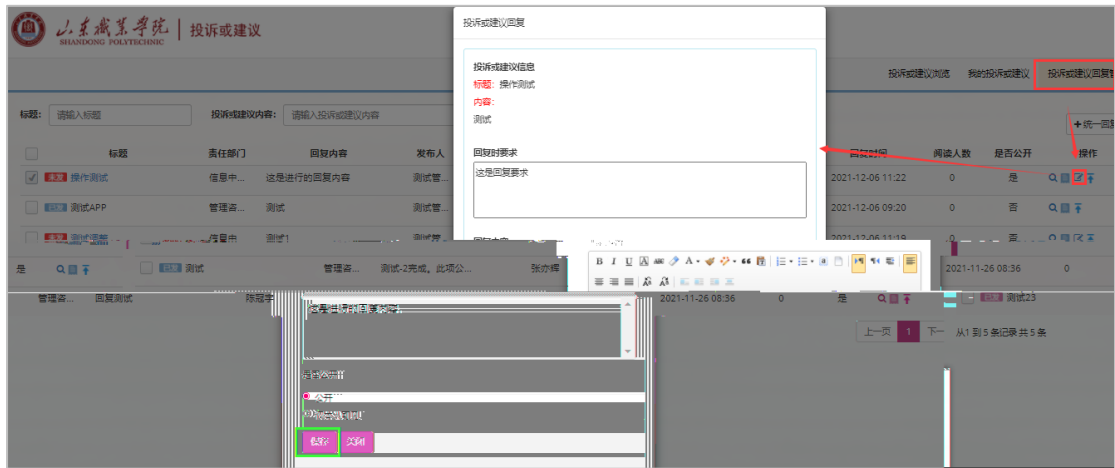

标题 请输入标题

请描述一下您的问题

手机号码

消息提醒

发送

选择消息提醒则在该投诉或建议被回复后，若已绑定“智慧山职”微信公众号则收到微信通知，若暂未绑定，则会收到短信通知

1.Web

12345

12345

12345

12345

1.Web

12345

2.App

12345

测试