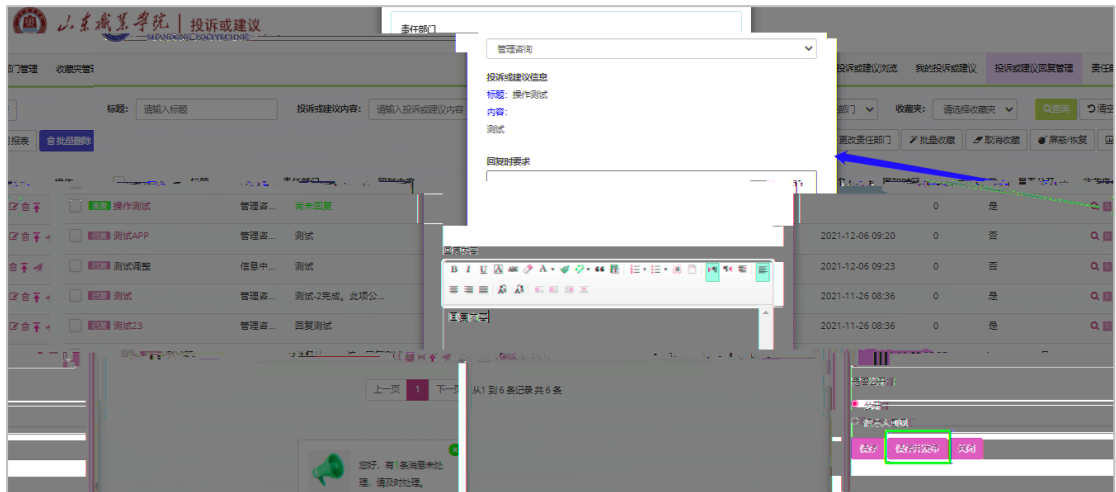

标题 请输入标题

请描述一下您的问题

手机号码

消息提醒

发送

选择消息提醒则在该投诉或建议被回复后，若已绑定“智慧山职”微信公众号则收到微信通知，若暂未绑定，则会收到短信通知

1.Web

12345

12345

12345

12345

1.Web

12345

2.App

12345

测试