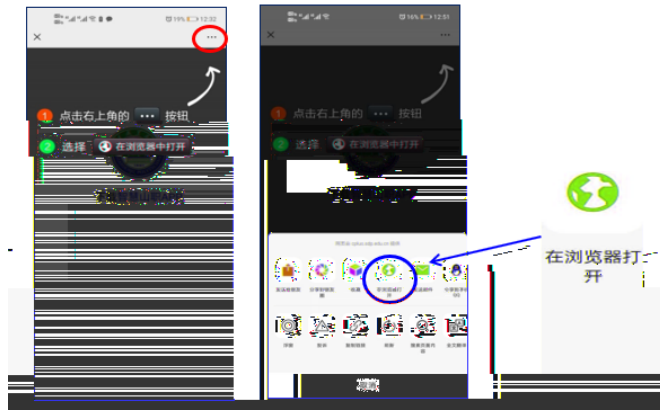

# 智慧山职

登录

重置密码

用户名登录

手机号码登录

二维码登录

---

## 应用系统

应用系统使用手册		当前位置: 首页 > 应用系统使用手册
应用系统使用手册	应用系统使用手册	2021-08-12
2021-08-11	» 山东职业学院校园邮箱简易使用说明 (教师版) v2.0	
2021-08-11	» 山东职业学院校园邮箱简易使用说明 (学生版) v2.0	
2020-11-18	» 智慧山职网盘--通过网盘收作业场景案例分享	
2020-08-19	» 关于智慧山职App客户端升级的说明	
2020-08-05	» 出入管理系统使用说明--部门负责人审批	
2020-08-04	» 出入管理系统使用说明--校外人员入校申请、扫码备案	
出入扫码备案	2020-08-04	» 出入管理系统使用说明--教职工
» 山职网盘新手指南	2019-12-17	» 山职网盘普通用户使用手册