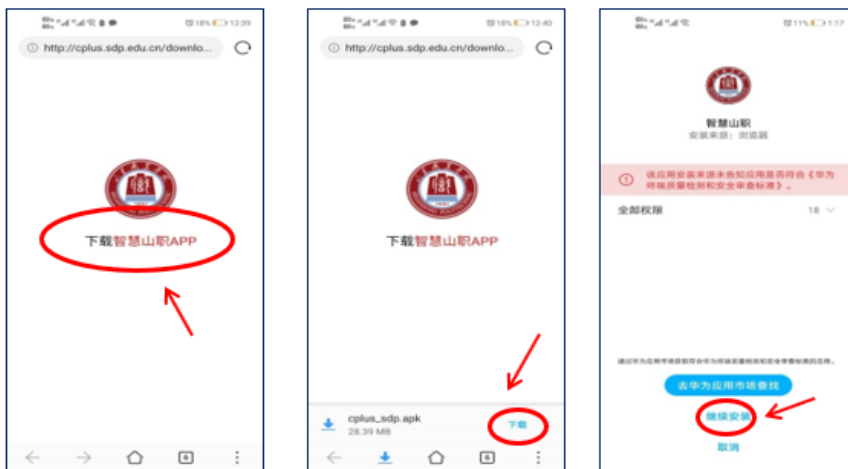

# 智慧山职

登录

重置密码

用户名登录

手机号码登录

二维码登录

---