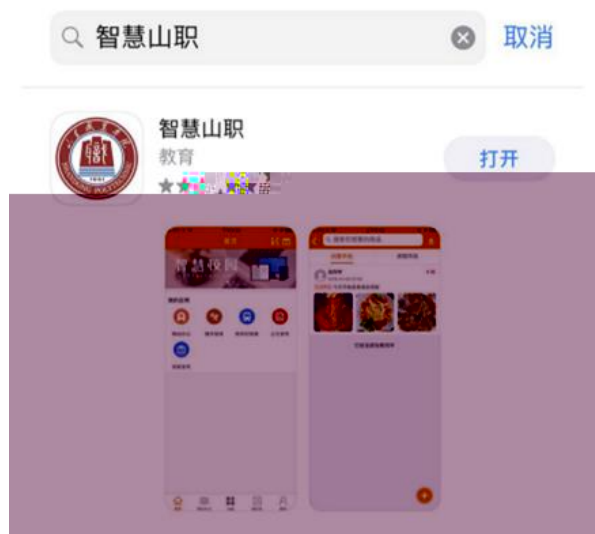

# 智慧山职

登录

重置密码

用户名登录

手机号码登录

二维码登录

---