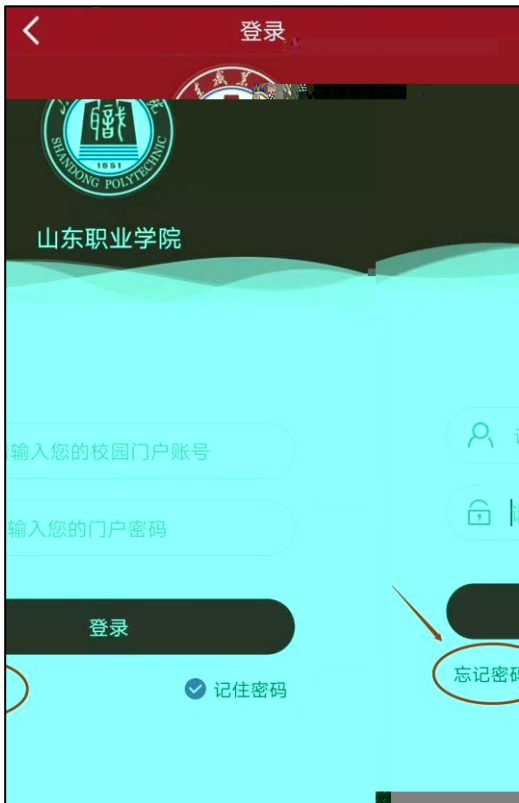

# 智慧山职

登录

重置密码

用户名登录

手机号码登录

二维码登录

---