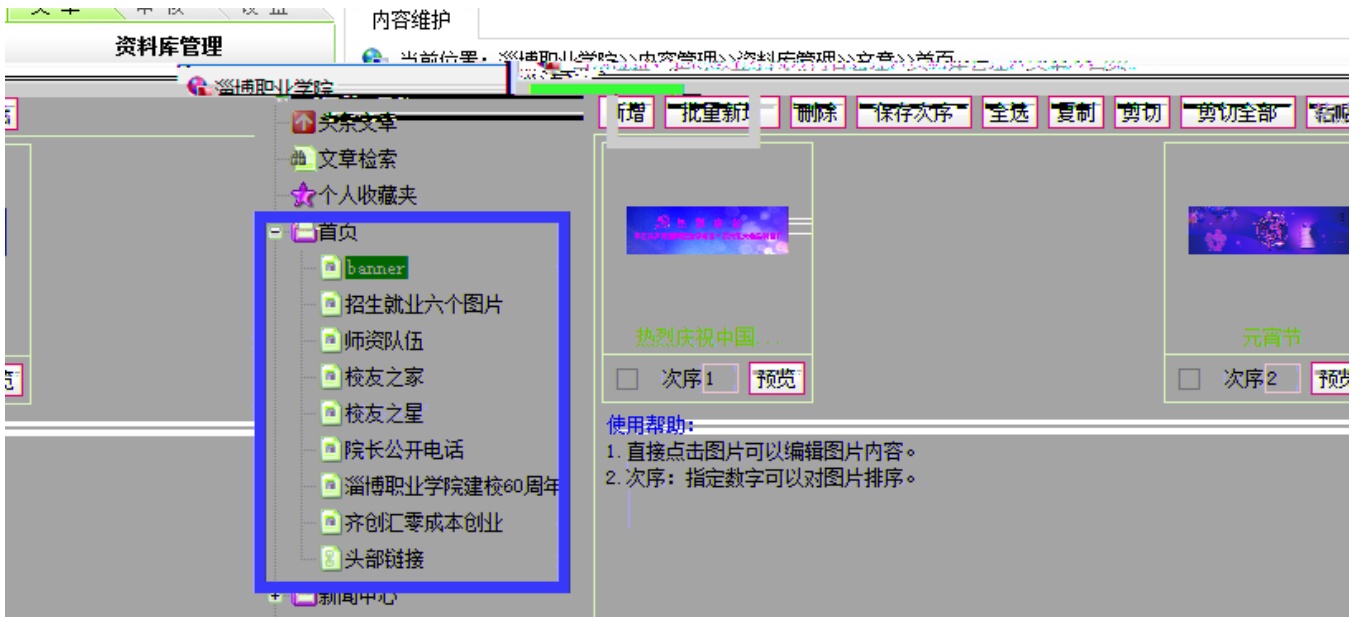

文章管理

管理资料库中所有文章类的资料

资料库管理

管理资料库中所有的资料, 包括文章、图片、链接等与栏目相关的资料

[修改个人资料](#) [设置头像](#)

今日: 59 (59%)

今天是: 2017-02-23 星期四

网络招聘

在这里可以对本网站的招聘进行管理。

上次登录: 2017-02-23 09:09

本次登录: 2017-02-23 09:11

注册时间: 2016-12-14 09:59

产品名称: 博大高校网站群管理平台

[在这里可以定制我们的招聘信息。](#)

公众参与

[在这里可以管理公众参与的相关信息。](#)

内容维护

当前位置: 淄博职业学院 >> 内容管理 >> 资料库管理 >> 文章 >> 首页

新增下一个 发布

图片位置:	<input type="text"/>	* 选择图片或输入位置
说明:	<input type="text"/>	
图片链接位置:	<input type="text" value="#"/>	选择或输入链接位置: <input type="checkbox"/> 链接原图片
宽度:	<input type="text"/>	本图片的显示宽度, -1 表示使用图片宽度
高度:	<input type="text"/>	本图片的显示高度, -1 表示使用图片高度
显示次序	<input type="text" value="1"/>	本图片在页面组件中显示的次序
说明:	所有带*号的为必填项。	