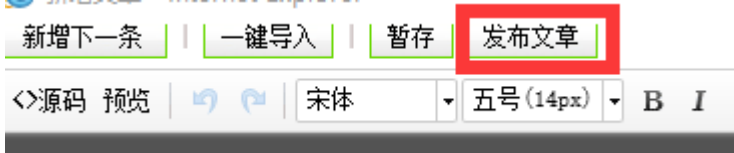

文章点击次数设置

点击次数:

当前第1页 共1页

段落

图片

本地上传

插入图片

已上传图片

图片浮动方式：

点击选择图片

确认

取消

工商管理学院

当前位置：工商管理学院 / 部门管理 / 文章管理 / 文章 / 八小项亦

新增文章 | 删除 | 复制 | 剪切 | 粘贴 | 保存重要性 | 显示高级功能 | 添加到收藏夹 | 批量发布 | 全部撤

十年内的文章 | 一年内的文章 | 全部文章