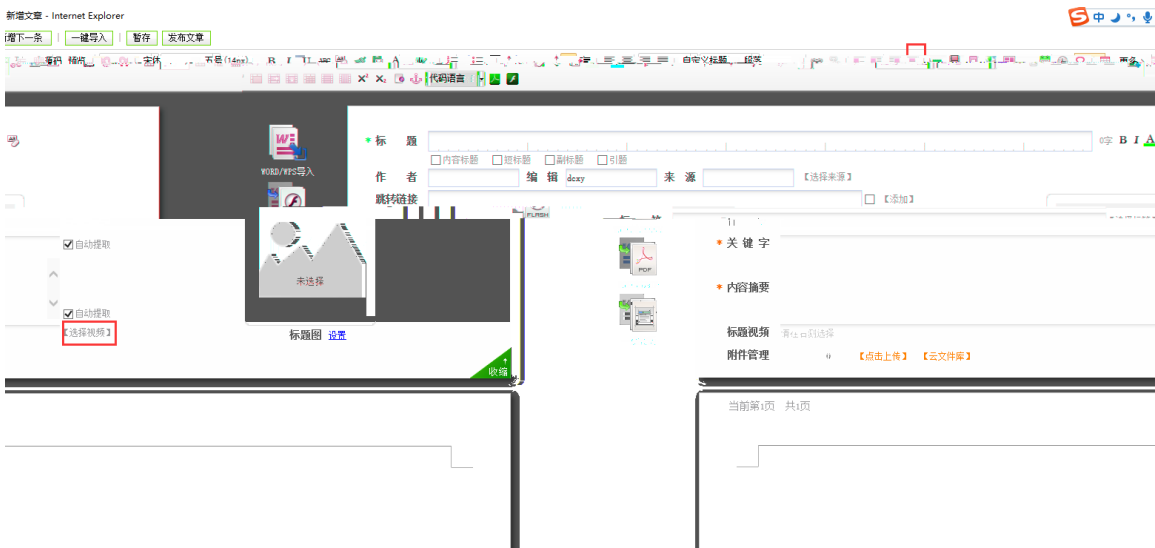

插入图片

已上传图片

图片浮动方式：

点击选择图片

确认

取消

半年内的文章 一年内的文章 全部文章

显示数量 10 页码 二页 下页 尾页 页