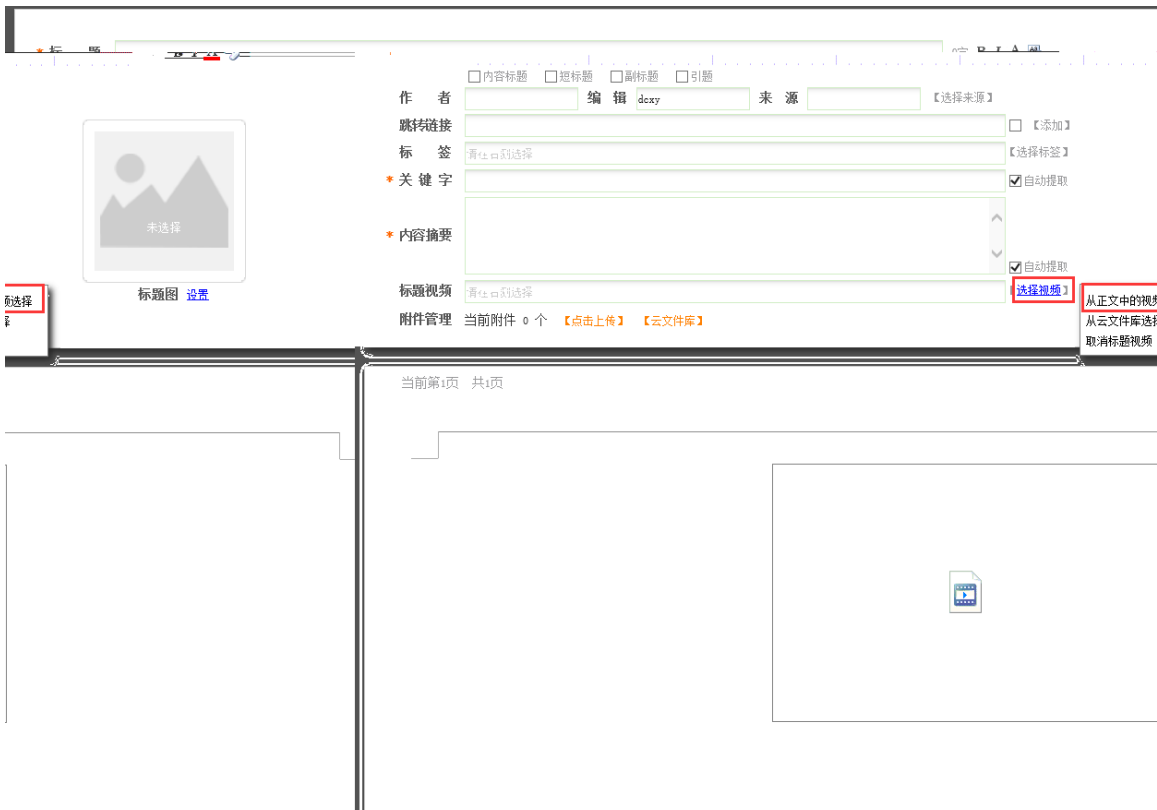

插入图片

已上传图片

图片浮动方式：

点击选择图片

确认

取消

半年内的文章 一年内的文章 全部文章

显示数量 10 页码 二页 下页 尾页 页