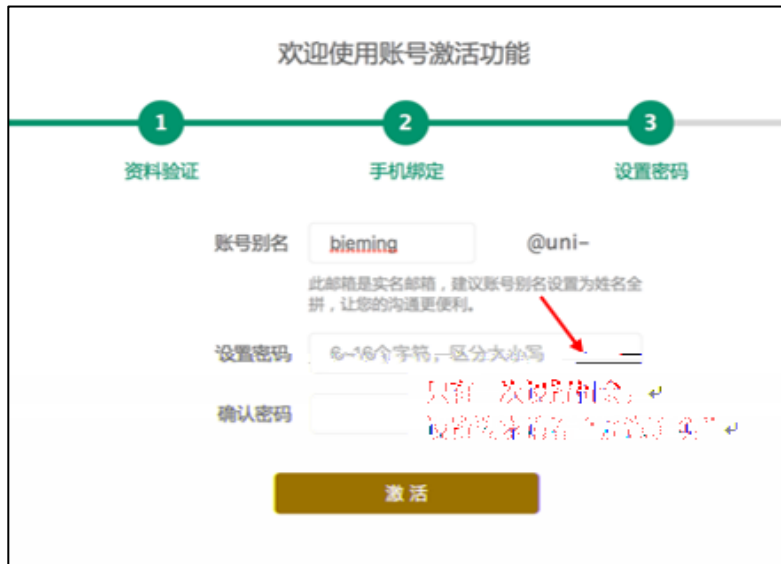

账号激活 | 忘记密码?

其他登录方式

U

欢迎使用账号激活功能

1 资料验证 2 手机绑定 3 设置密码

学校 山东职业学院学生邮箱

学号 20208103

姓名

密码

验证码 T7JW

初始密码为: 学号后6位
身份证号后6位

下一步

b

cU

U

b